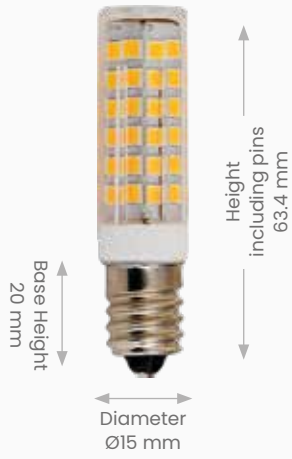

E14 - 12W

WARRANTY

E14 - 5W