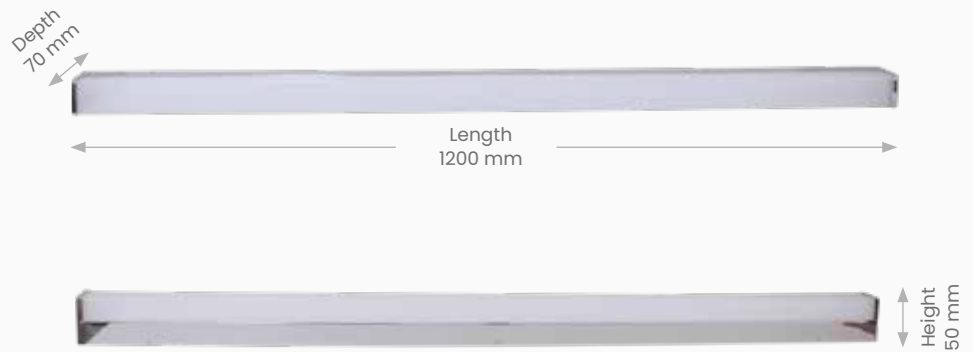

### OPTIONS

**CODE** MLS1200CCT

**COLOUR** Chrome

**DIMENSIONS** 1200L x 50H x 70D

**KELVINS** 3000K / 4000K

**LUMENS** 1450lm / 1500lm

**SIZE** Large

**WATTS** 24W